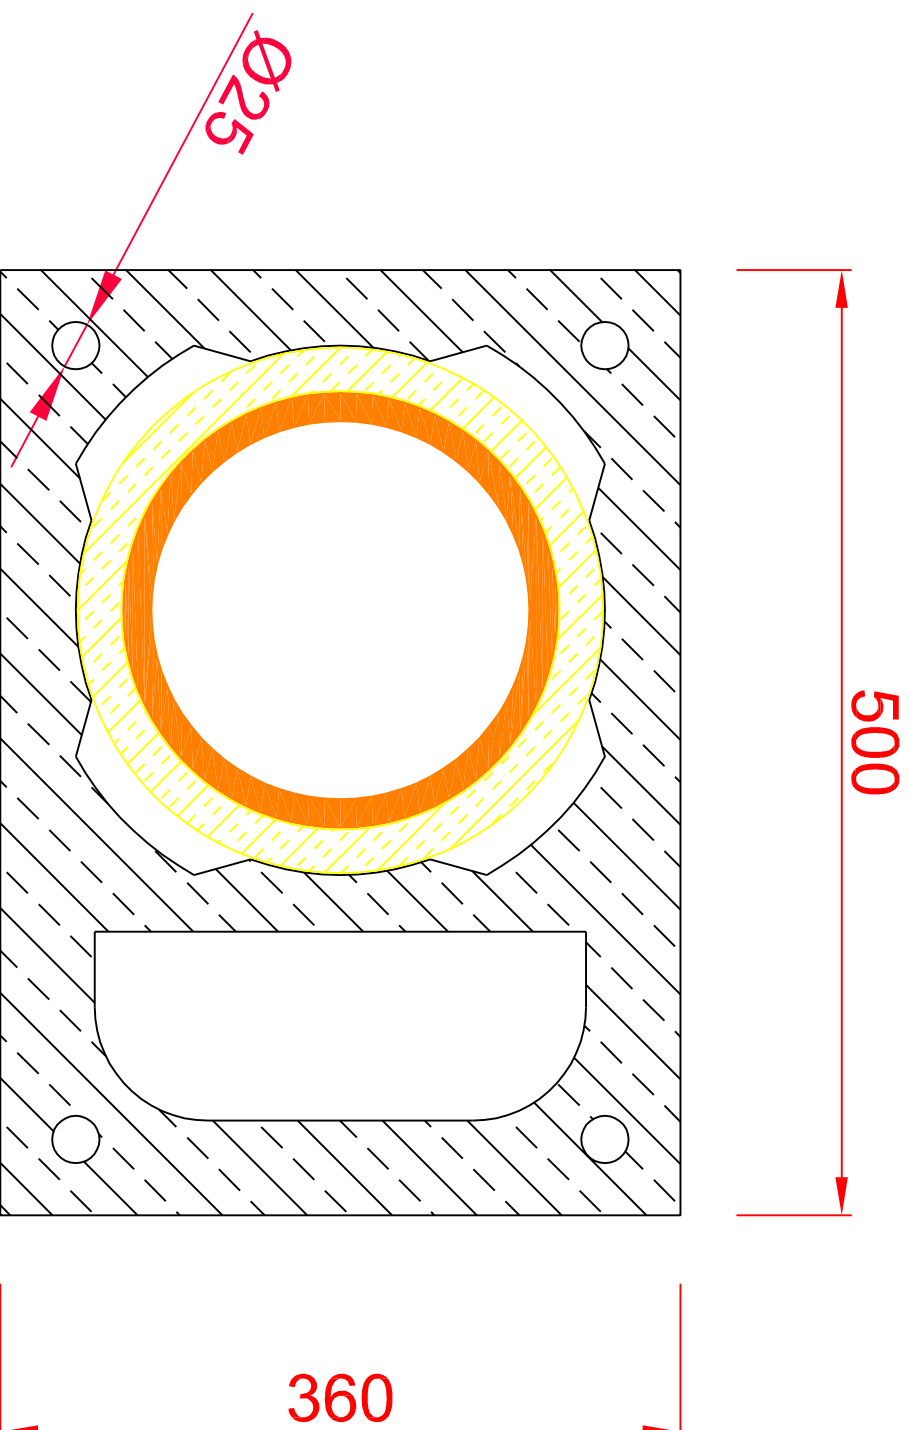

ICOPAL WULKAN CI EKO+W 200

System ICOPAL WULKAN CI EKO+W 200
Przekrój poziomy

SKALA 1:4