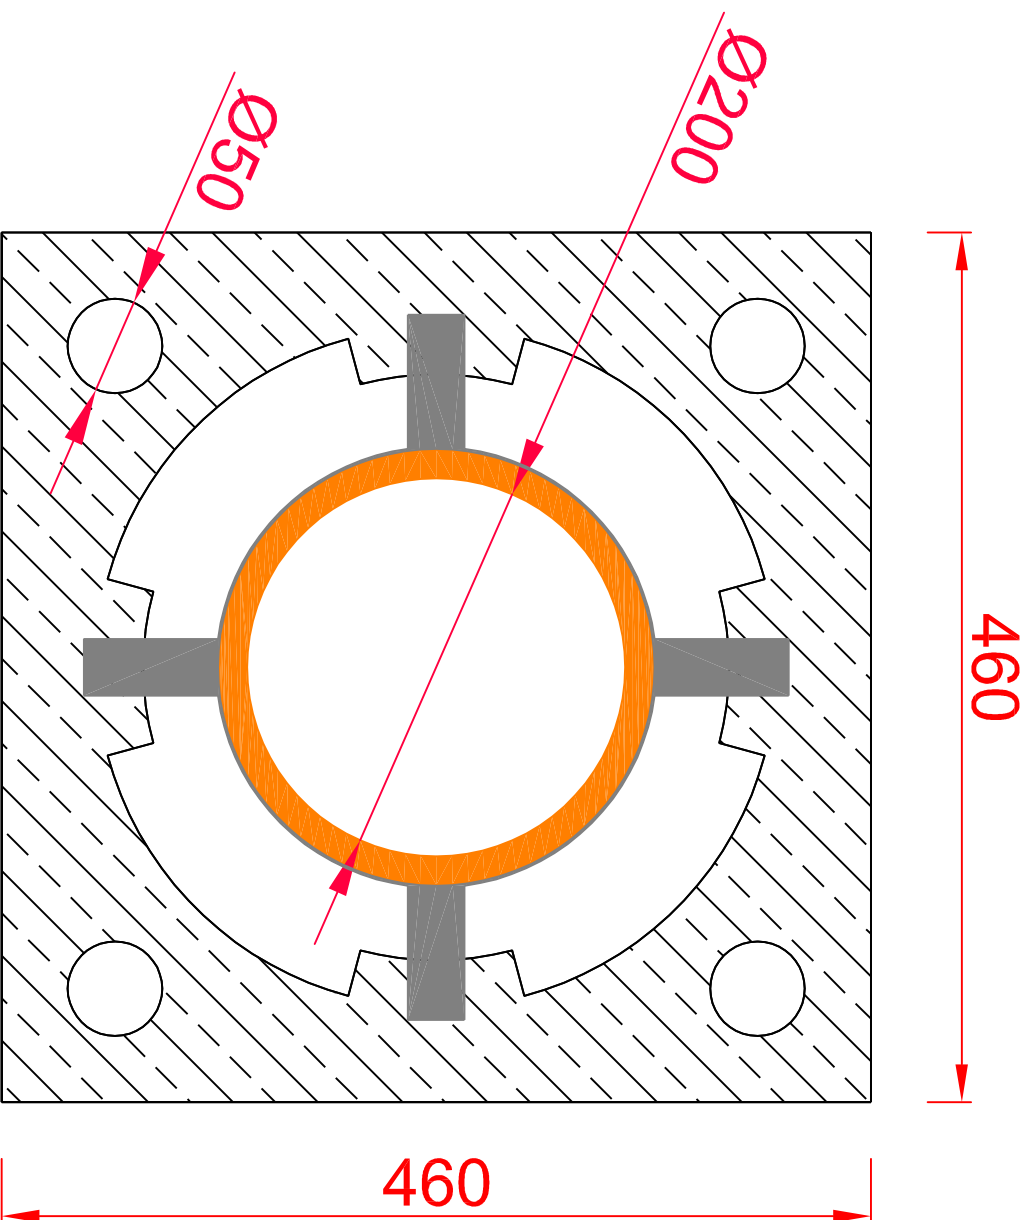

ICOPAL WULKAN C SPS 200

System ICOPAL WULKAN C SPS 200

Przekrój poziomy

SKALA 1:4